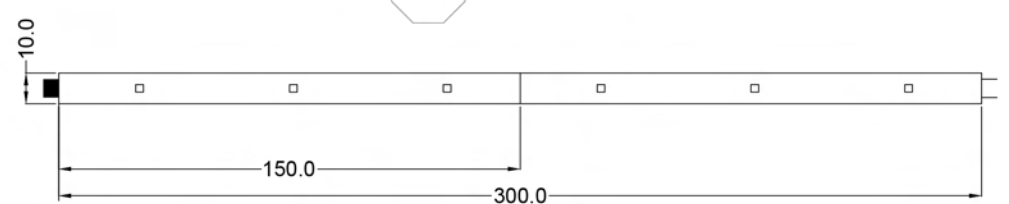

STRIP - REGLETTE

Sistema di illuminazione lineare a LED, realizzato con materiale speciale adesivo, flessibile oppure rigido. Applicazione ideale per: insegne, vetrine, teatri, discoteche, arredamento di locali e negozi, arredamento d'interni, ripiani, mobili, banconi, scalini, percorsi, nicchie, pareti curve, ecc. Disponibile con luce in vari colori monocromatici. Sono indicati i punti in cui possono essere effettuati tagli. Sono alimentati a bassa tensione e gestiti tramite alimentatori. Gli accessori (vedi scheda "Accessori Strip") consentono di completare la gamma prodotto con diversi gradi di protezione.

Linear LED lighting system, realized with special adhesive material, flexible or hard. Ideal application for: lighting advertising, glass-box, theatre and discos, interior decoration, steep, multimedia way, recessed, colour-therapy, furniture, steep, rounded wall, etc.

Different light monochromatic colours available. Cut lines are present where is possible to cut circuit without trouble. Low power supply and low power consumption. Driver control. Accessories (see the "Strip Accesories" data sheet) complete range whit different protection rate.

DISEGNI MECCANICI – MECHANICAL DRAWING

STRIPPWL