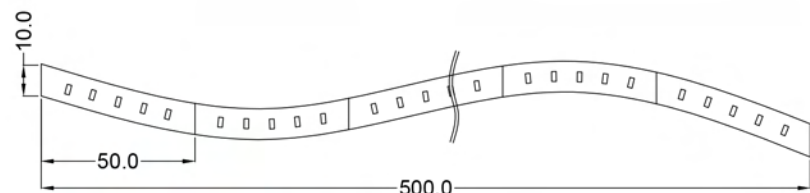

STRIPFLEX 120LED/mt