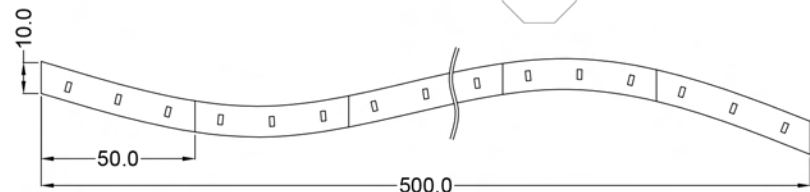

DISEGNI MECCANICI – MECHANICAL DRAWING

STRIPFLEX 60LED/mt